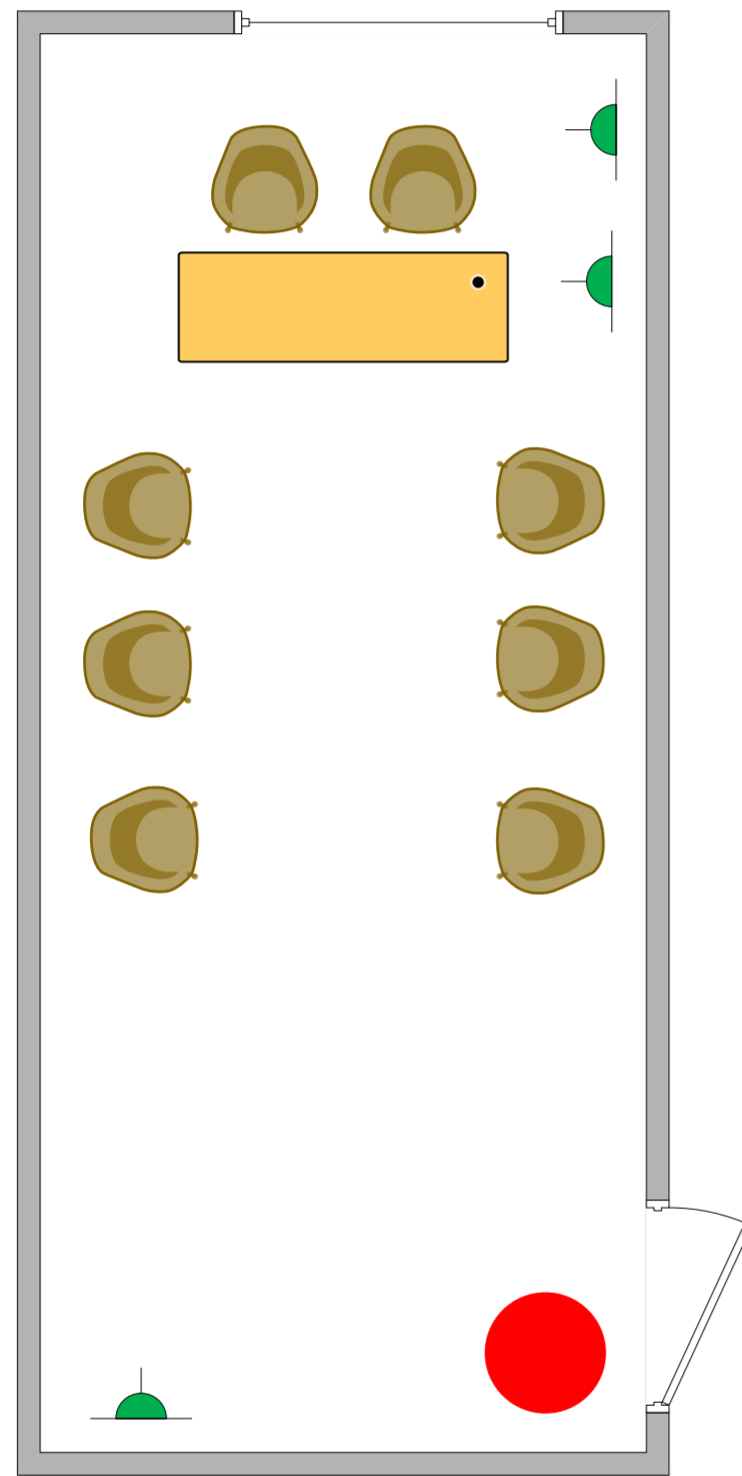

# ПЛАН ЗАСТРОЙКИ ПЛОЩАДКИ КОМПЕТЕНЦИИ «ДОШКОЛЬНОЕ ВОСПИТАНИЕ - ЮНИОРЫ»

Регионального этапа чемпионата по  
профессиональному мастерству  
«Профессионалы» – 2025 в Мурманской области

- стол
- стул
- кресло
- стол для материалов
- стеллаж
- шкафчик
- скамейка
- раковина
- компьютер
- МФУ
- документ-камера
- видеокамера
- интерактивная песочница
- интерактивная доска
- экран
- интерактивный стол
- кулер
- медицинская аптечка
- Наураша
- интерактивные кубы
- Зона ПДД
- полидрон и мягкие модули
- огнетушитель
- розетка электрическая
- вешалка

Комната экспертов

3,6 м

Комната главного эксперта

3,3 м

Комната участников

4,3 м

Складское помещение

3,9