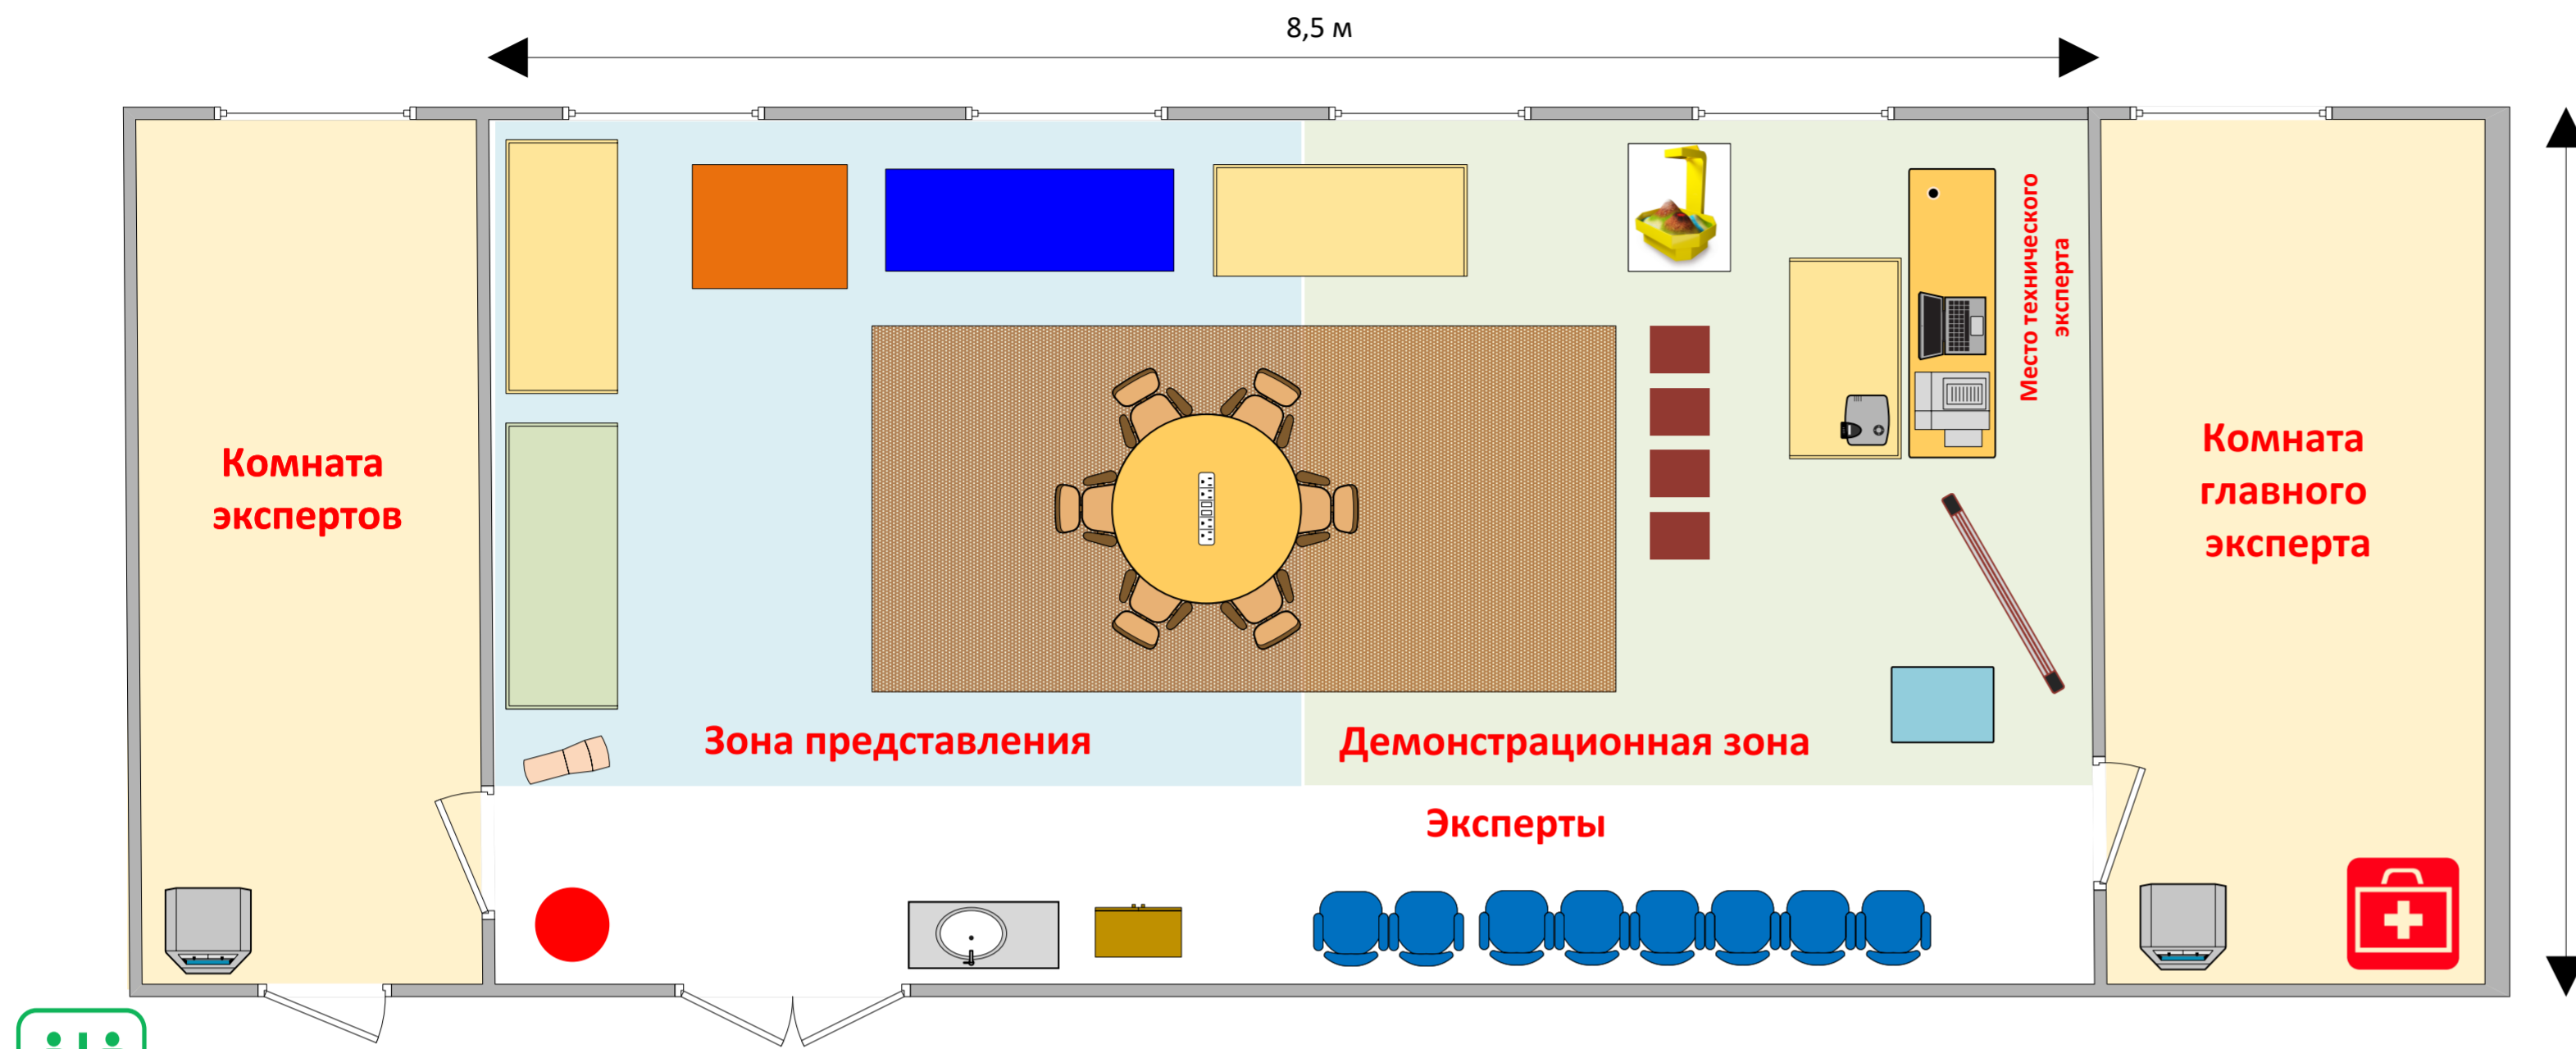

# ПЛАН ЗАСТРОЙКИ ПЛОЩАДКИ КОМПЕТЕНЦИИ «ДОШКОЛЬНОЕ ВОСПИТАНИЕ - ЮНИОРЫ»

Регионального этапа чемпионата по  
профессиональному мастерству  
«Профессионалы» – 2025 в Мурманской области

- стол
- стул
- кресло
- стол для материалов
- стеллаж
- шкафчик
- скамейка
- раковина
- компьютер
- МФУ
- документ-камера
- видеокамера
- интерактивная песочница
- интерактивная доска
- экран
- интерактивный стол
- кулер
- медицинская аптечка
- Наураша
- интерактивные кубы
- Зона ПДД
- полидрон и мягкие модули
- огнетушитель
- розетка электрическая
- вешалка

Комната экспертов

3,6 м

Комната главного эксперта

3,3 м

Комната участников

4,3 м

Складское помещение

3,9