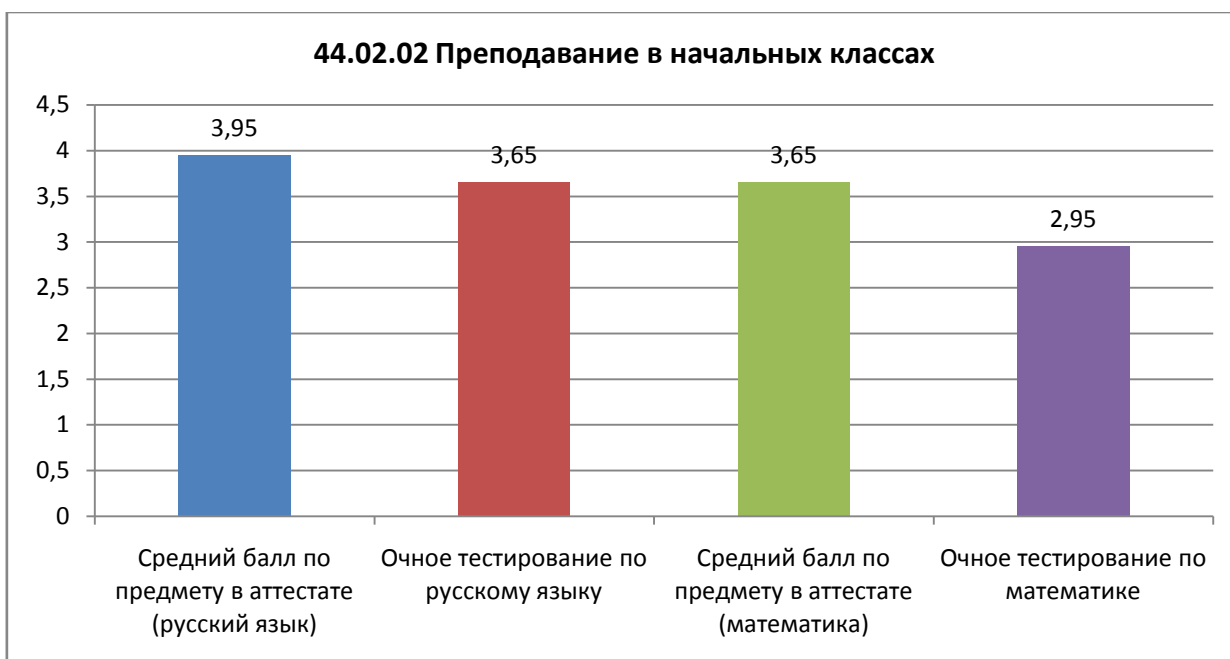

Результаты входного тестирования 2022 год

44.02.04 Специальное дошкольное образование

44.02.05 Коррекционная педагогика в начальном образовании