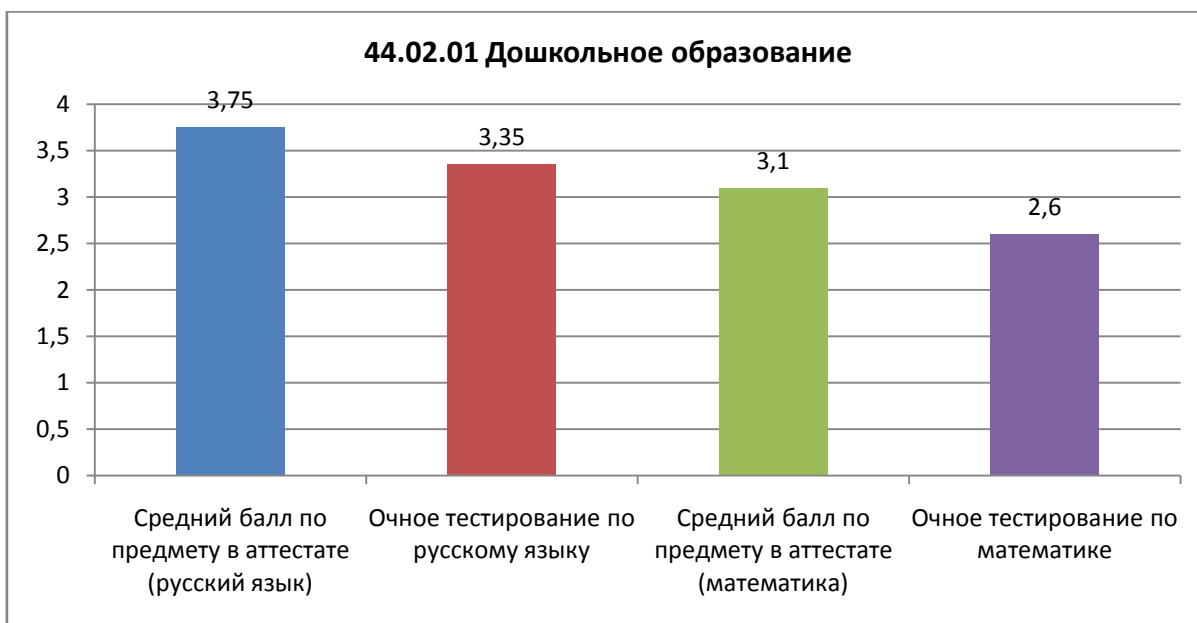

Результаты входного тестирования 2022 год

44.02.04 Специальное дошкольное образование

44.02.05 Коррекционная педагогика в начальном образовании